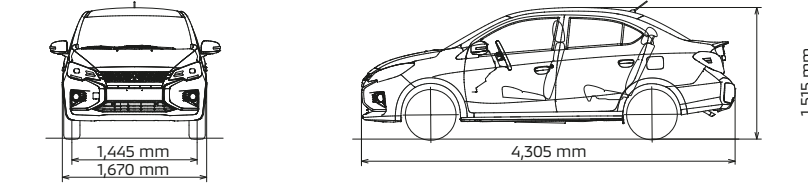

DIMENSIONES