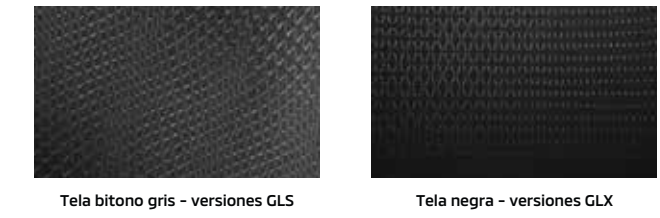

VESTIDURAS